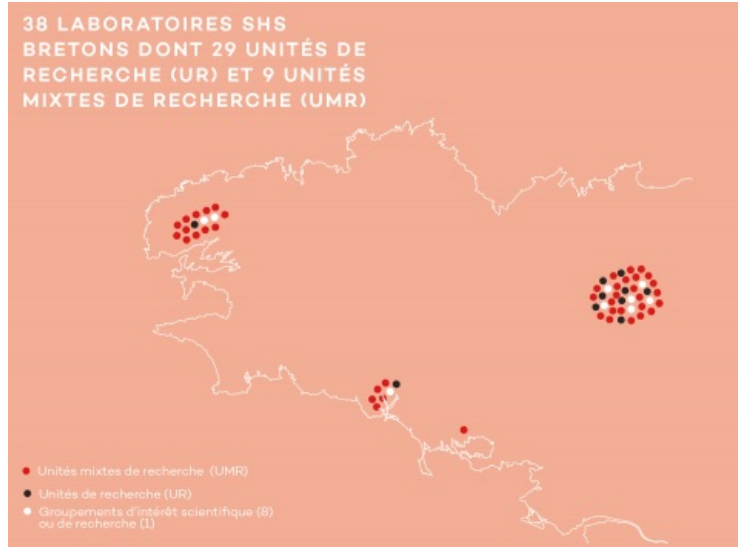

Laboratoires fédérés

La MSHB fédère les 38 unités de recherche en arts, lettres, langues, sciences humaines et sociales du territoire breton.

29 unités de recherche SHS (UR)

- Anglophonie : communautés, écritures - Rennes 2 | ACE - UR1796 | [Site web](#)
- Arts : pratiques et poétiques - Rennes 2 | APP - UR3208 | [Site web](#)
- Centre Atlantique de Philosophie - Rennes | CAPHI - UR7463 | [Site web](#)
- Centre d'étude des correspondances et journaux intimes des XIXème et XXème siècles - UBO | CECJI - UR7289 | [Site web](#)
- Centre d'études des langues et des littératures anciennes et modernes - Rennes 2 | CELLAM - UR3206 | [Site web](#)
- Centre d'études des langues, territoires et identités culturelles - Bretagne et langues minoritaires - Rennes 2 | CELTIC-BLM | [Site web](#)
- Centre de droit des affaires - Rennes | CDA - UR3195 | [Site web](#)
- Centre de recherche bretonne et celtique - UBO | CRBC - UR4451 | [Site web](#)
- Centre de recherche de Saint-Cyr Coëtquidan - St-Cyr | CREC | [Site web](#)
- Centre de recherche sur l'éducation, les apprentissages et la didactique - Rennes 2 | CREAD - UR3875 | [Site web](#)
- Centre François Viète - UBO | CFV - UR1161 | [Site web](#)
- Équipe de recherches interlangues : mémoires, identités, territoires - Rennes 2 | ERIMIT - UR4327 | [Site web](#)
- Géoarchitecture - Territoires-Urbanisation-Biodiversité-Environnement - UBO | Géoarchitecture - UR7462 | [Site web](#)
- Groupe de Recherche sur l'Invention et l'Évolution des Formes - ENSAB | GRIEF - UR7465 | [Site web](#)
- Héritage et Création dans le Texte et l'Image - UBO | HCTI - UR4249 | [Site web](#) UBO - UBS
- Histoire et critique des arts - Rennes 2 | HCA - UR1279 | [Site web](#)
- Institut du droit public et de la science politique - Rennes | IDPSP - UR4640 | [Site web](#)
- Laboratoire d'Économie et de Gestion de l'Ouest - UBO | LEGO - UR2652 | [Site web](#)
- Laboratoire d'études et de recherches sociologiques - UBO | LABERS - UR3149 | [Site web](#)
- Laboratoire de recherche en droit - UBO | Lab-LEX - UR7480 | [Site web](#)
- Laboratoire de sciences historiques - Rennes 2 | Tempora - UR7468 | [Site web](#)
- Laboratoire Interdisciplinaire de Recherche en Innovations Sociétales - Rennes 2 | LIRIS - UR7481 | [Site web](#)
- Laboratoire mouvement, sport, santé - Rennes 2 | M2S - UR7470 | [Site web](#)
- Laboratoire de psychologie : Cognition, Comportement, Communication - Rennes 2 | LP3C - UR1285 | [Site web](#)
- Linguistique Ingénierie et Didactique des Langues - Rennes 2 | LIDILE - UR3874 | [Site web](#)
- Plurilinguismes, représentations, expressions francophones, information, communication, sociolinguistique - Rennes 2 | PREFics - UR7469 | [Site web](#) Rennes 2 - UBS
- Pratiques et Théories de l'Art contemporain - Rennes 2 | PTAC - UR7472 | [Site web](#)
- Recherches en psychopathologie et psychanalyse - Rennes 2 | RPPsy - UR4050 | [Site web](#)
- Valeurs, innovations, politiques, socialisations et sports - Rennes 2 | VIPS² - UR4636 | [Site web](#)