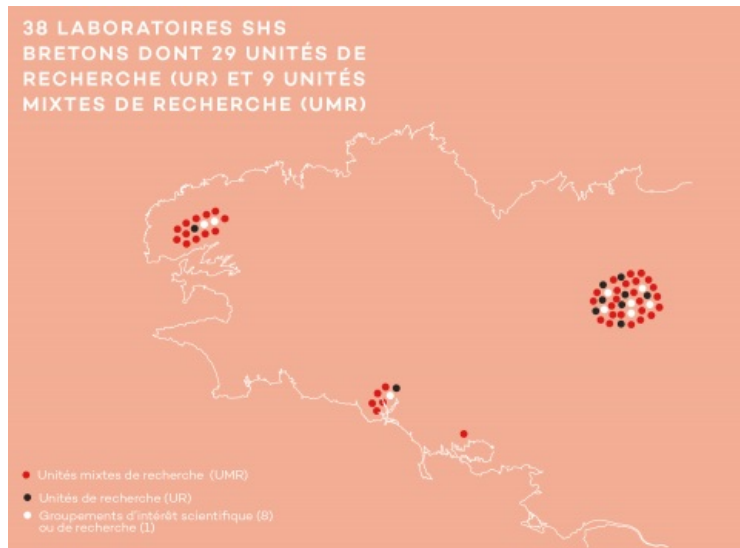

## Laboratoires fédérés

La MSHB fédère les 38 unités de recherche en arts, lettres, langues, sciences humaines et sociales du territoire breton.